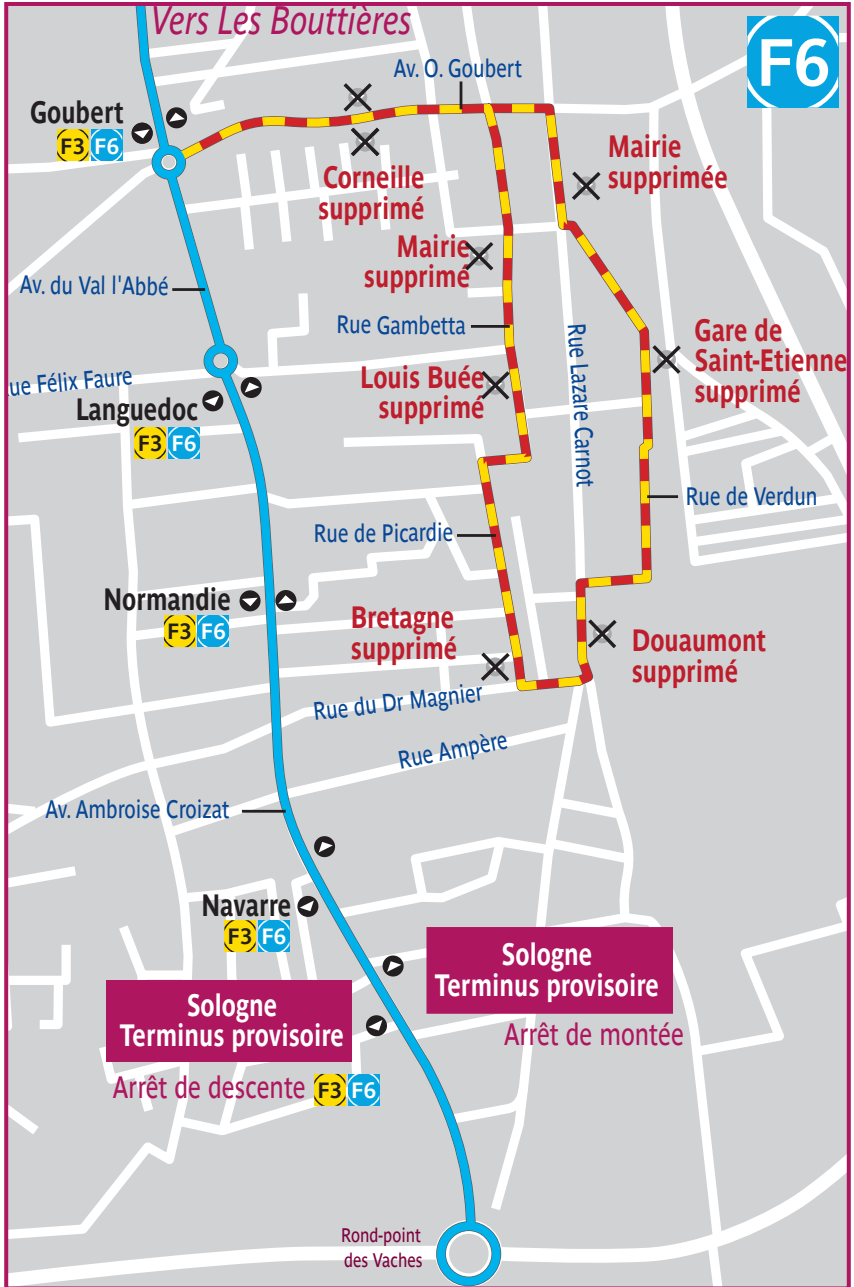

Du lundi 20 avril 2026 à nouvel avis

F6 **42**

- Travaux rue Gambetta et JJ Rousseau à Saint-Etienne du-Rouvray
- Déviation dans les deux sens
- Ligne F6 : Arrêts non desservis de Corneille à Gare de St Etienne
- Ligne 42 : Arrêts non desservis de Normandie à Coquelicots