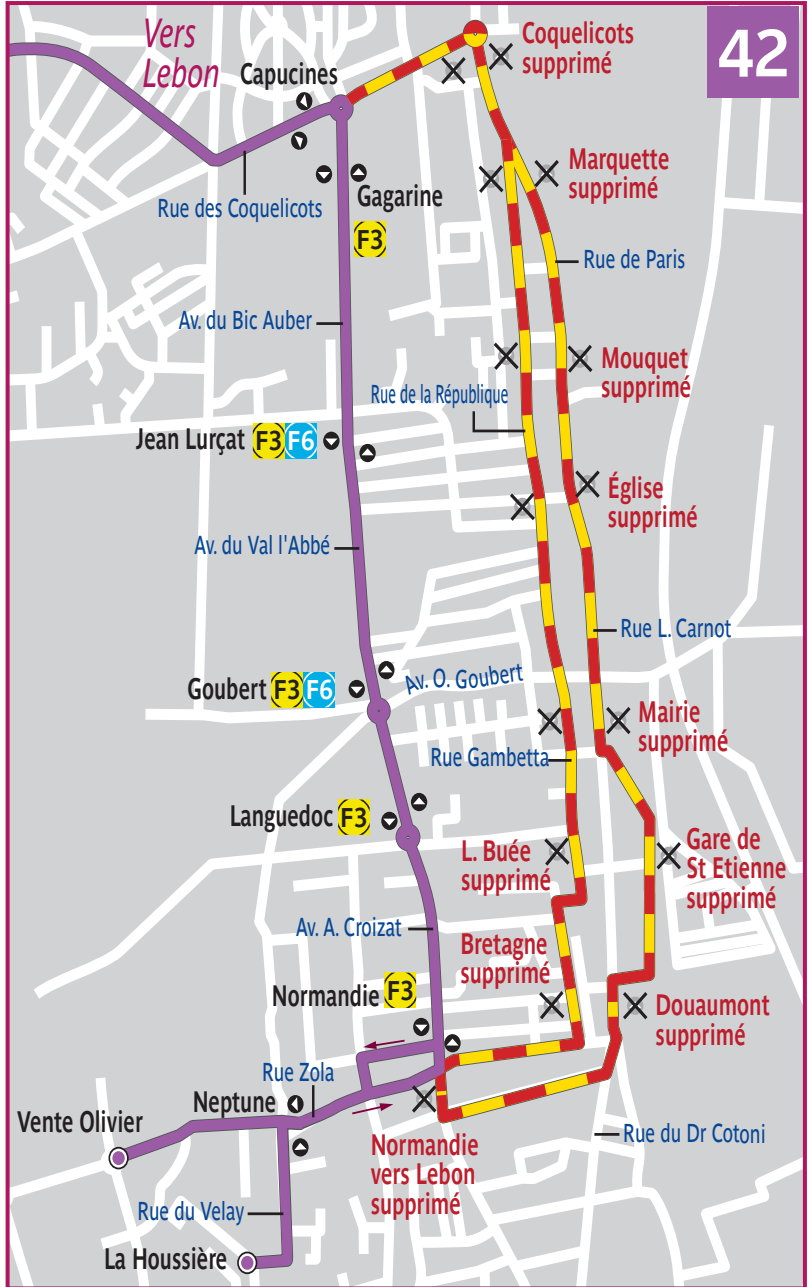

Du lundi 20 avril 2026 à nouvel avis

F6 **42**

- Travaux rue Gambetta et JJ Rousseau à Saint-Etienne du-Rouvray
- Déviation dans les deux sens
- Ligne F6 : Arrêts non desservis de Corneille à Gare de St Etienne
- Ligne 42 : Arrêts non desservis de Normandie à Coquelicots