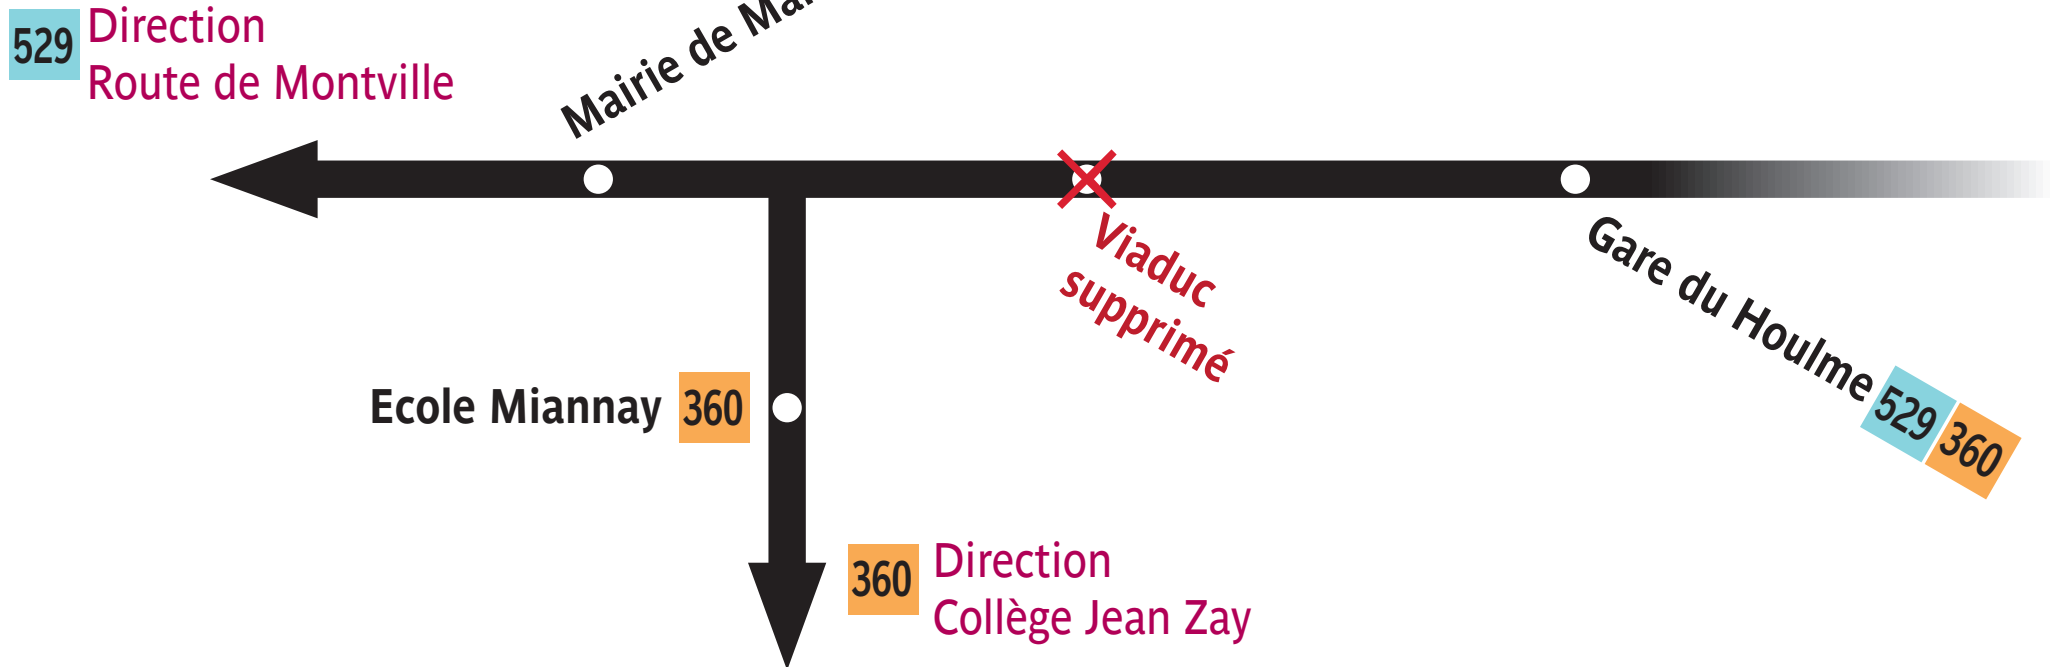

Du mercredi 10 juin 2026 à nouvel avis

529 360

Arrêt Viaduc

Direction Route de Montville et Collège Jean Zay

En raison de travaux l'arrêt est supprimé

Merci de vous reporter à l'arrêt "Gare du Houleme" (529-360), "Mairie de Malaunay" (529) et "Ecole Miannay (360)

Du mercredi 10 juin 2026 à nouvel avis

529

Arrêt Viaduc
Direction Gare Routière

En raison de travaux l'arrêt est supprimé
Merci de vous reporter à l'arrêt "Gare du Houleme" ou "Mairie de Malaunay"