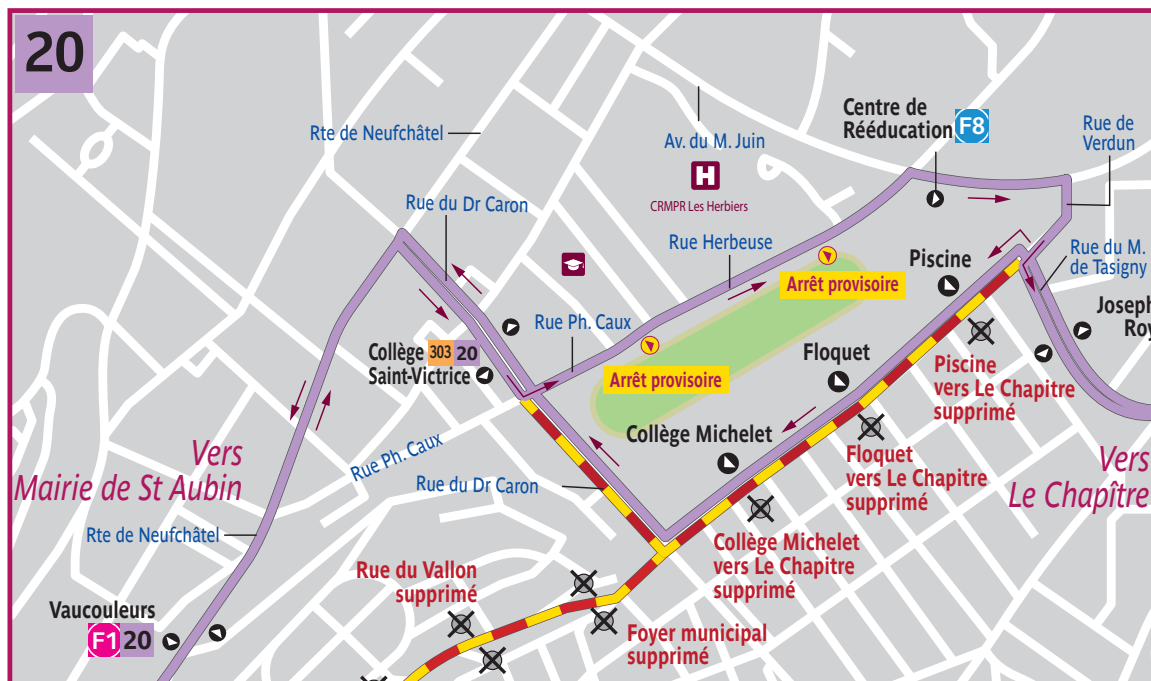

## Du lundi 20 avril 2026 à nouvel avis

**20** **303**

- Travaux rue de Verdun à Bihorel.
- Ligne 20 : Déviation en direction du Chapitre.
- Arrêts non desservis de Collège Michelet à Piscine vers Le Chapitre.

- Ligne 303 : Déviation en direction de Route d'Isneauville et Mairie de Saint Martin du Vivier.
- Arrêts non desservis Floquet et Piscine. Arrêts reportés Collège Michelet et Collège Saint-Victrice vers Route d'Isneauville et Mairie de Saint Martin du Vivier.