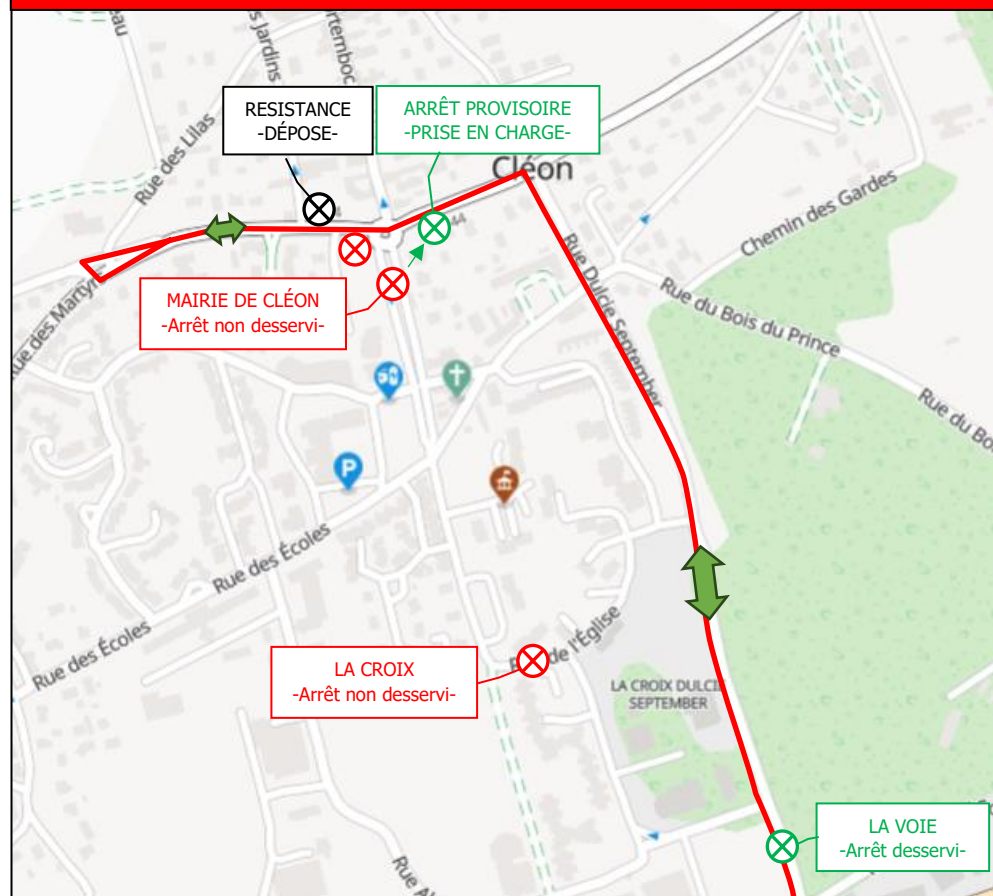

5<sup>ème</sup> info

**A** **D1**

**Mercredi 15 avril 2026**

**Au jeudi 30 avril 2026**

**Motif :** Travaux à Cléon

**Arrêts non desservis :**

- LA CROIX
- MAIRIE DE CLÉON

**Arrêts les plus proches :**

- LA VOIE
- ARRÊT PROVISOIRE (rue de la Résistance)

### Déviation dans les deux sens

Nous vous remercions de votre compréhension