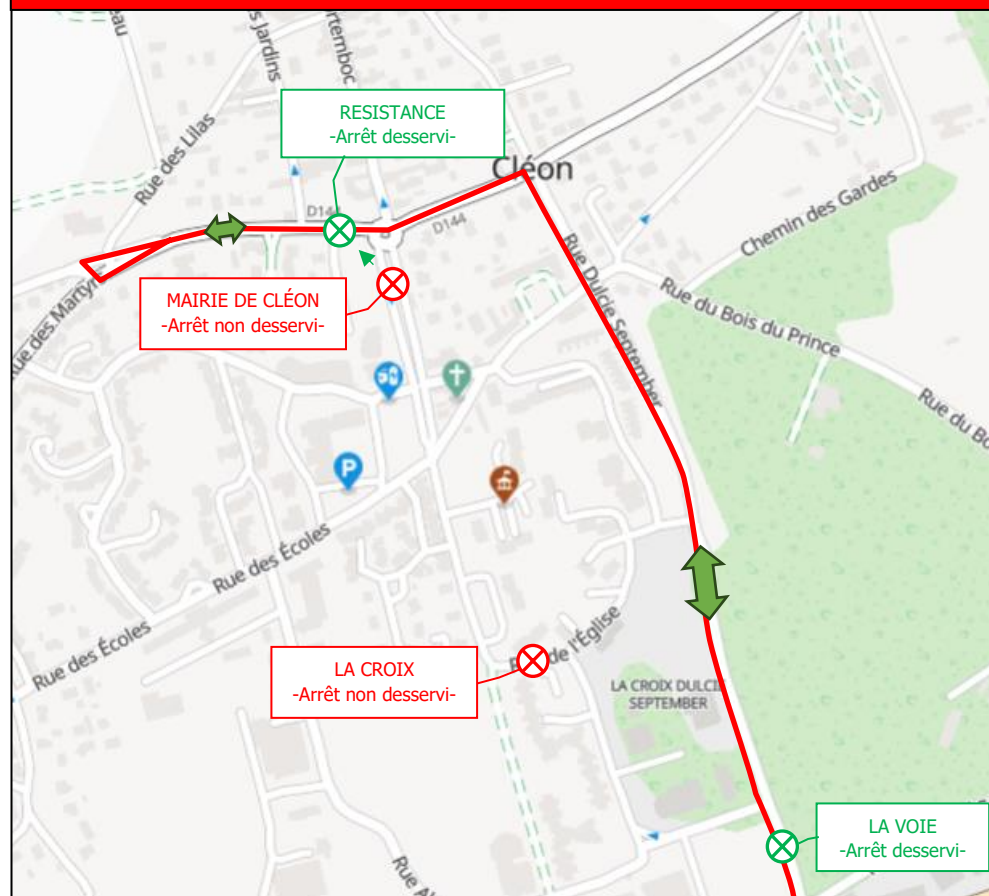

6^{ème} info

A D1

**Vendredi 01 mai 2026
jusqu'à nouvel avis**

Motif : Travaux à Cléon

Arrêts non desservis :

- LA CROIX
- MAIRIE DE CLÉON

Arrêts les plus proches :

- LA VOIE
- RESISTANCE

Déviation dans les deux sens

Nous vous remercions de votre compréhension